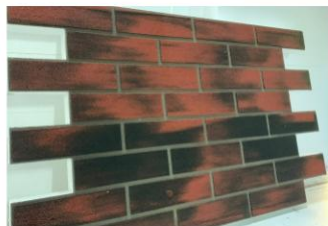

Под кирпич из натуральной мраморной крошки с градиентом:

30мм	50мм	80мм	100мм
~~1450р/м2~~ АКЦИЯ 1350р/м2	~~1650р/м2~~ АКЦИЯ 1550р/м2	~~1950р/м2~~ АКЦИЯ 1850р/м2	~~2150р/м2~~ АКЦИЯ 2050р/м2

+7 950 799-83-50

г. Барнаул, ул. Попова, 185г