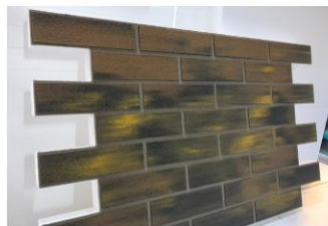

Под кирпич из натуральной мраморной крошки с градиентом:

30мм	50мм	80мм	100мм
~~1450р/м2~~ АКЦИЯ 1350р/м2	~~1650р/м2~~ АКЦИЯ 1550р/м2	~~1950р/м2~~ АКЦИЯ 1850р/м2	~~2150р/м2~~ АКЦИЯ 2050р/м2

+7 950 799-83-50

г. Барнаул, ул. Попова, 185г